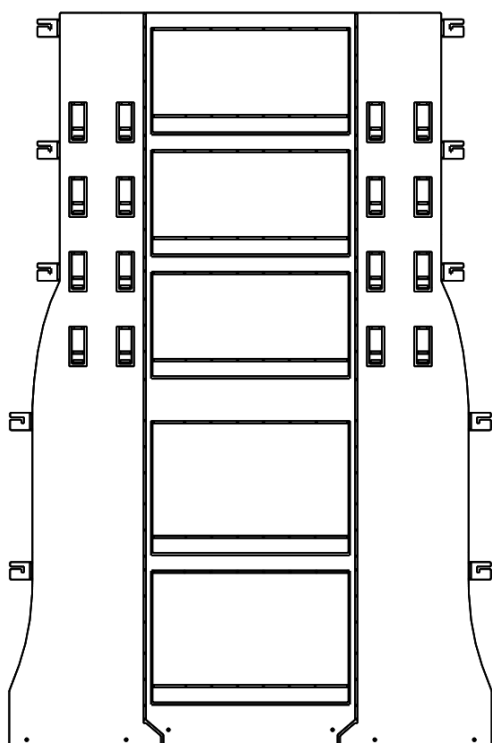

SETUP GUIDE

MEUBLE MULTI PRODUITS
WINNING MOVES
P125

BRANDED RETAIL SOLUTIONS
ORIGAMITM
SUSTAINABLE FLATPACKED PATENTED DISPLAYS

POUR LA STABILITÉ ET LA SÉCURITÉ :
SUIVEZ TOUTES LES INSTRUCTIONS DE CE
GUIDE. ÉVITEZ DE PLIER PLUSIEURS FOIS.

1XA

6XB

2XE

1XC

2XF

1XD